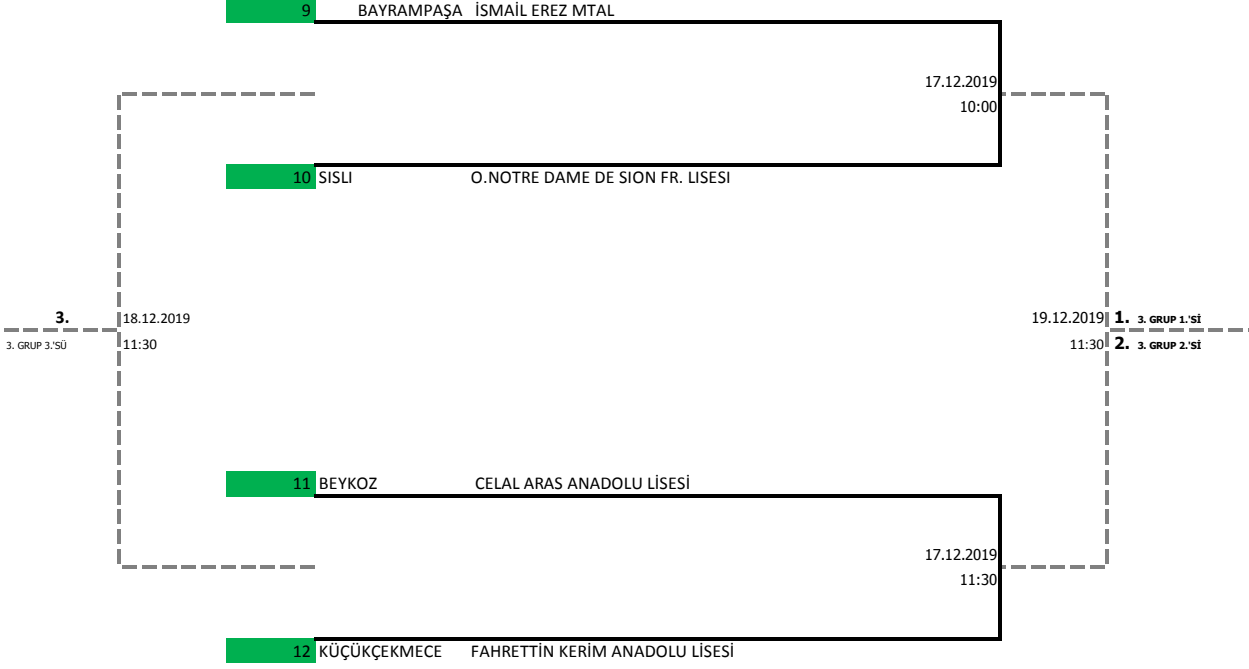

YER: BAHÇELİEVLER SPOR HASAN DOĞAN SPOR KOMPLEKSİ

1. GRUP

MÜSABAKA SORUMLUSU:

YER: BAHÇELİEVLER SPOR HASAN DOĞAN SPOR KOMPLEKSİ

2. GRUP

MÜSABAKA SORUMLUSU:

YER: BAHÇELİEVLER SPOR HASAN DOĞAN SPOR KOMPLEKSİ

3. GRUP

MÜSABAKA SORUMLUSU:

YER: BAHÇELİEVLER SPOR HASAN DOĞAN SPOR KOMPLEKSİ

4. GRUP

MÜSABAKA SORUMLUSU:

A. GRUBU		B. GRUBU	
1)	1. GRUP 1.'Sİ	1)	2. GRUP 1.'Sİ
2)	4. GRUP 2.'Sİ	2)	3. GRUP 2.'Sİ
3)	3. GRUP 3.'SÜ	3)	4. GRUP 3.'SÜ

A. GRUBU							
YER:		BAHÇELİEVLER SPOR HASAN DOĞAN SPOR KOMPLEKSİ		TARİH:		20.12.2019	
MAÇ NO	SAAT	SKOR	TAKIMLAR				
2.T.A13	10:00		4. GRUP 2.'Sİ		3. GRUP 3.'SÜ		
YER:		BAHÇELİEVLER SPOR HASAN DOĞAN SPOR KOMPLEKSİ		TARİH:		23.12.2019	
2.T.A14	14:30		1. GRUP 1.'Sİ		3. GRUP 3.'SÜ		
YER:		BAHÇELİEVLER SPOR HASAN DOĞAN SPOR KOMPLEKSİ		TARİH:		24.12.2019	
2.T.A15	11:30		1. GRUP 1.'Sİ		4. GRUP 2.'Sİ		

B. GRUBU							
YER:		BAHÇELİEVLER SPOR HASAN DOĞAN SPOR KOMPLEKSİ		TARİH:		20.12.2019	
MAÇ NO	SAAT	SKOR	TAKIMLAR				
2.T.B16	11:30		3. GRUP 2.'Sİ		4. GRUP 3.'SÜ		
YER:		BAHÇELİEVLER SPOR HASAN DOĞAN SPOR KOMPLEKSİ		TARİH:		23.12.2019	
2.T.B17	13:00		2. GRUP 1.'Sİ		4. GRUP 3.'SÜ		
YER:		BAHÇELİEVLER SPOR HASAN DOĞAN SPOR KOMPLEKSİ		TARİH:		24.12.2019	
2.T.B18	10:00		2. GRUP 1.'Sİ		3. GRUP 2.'Sİ		