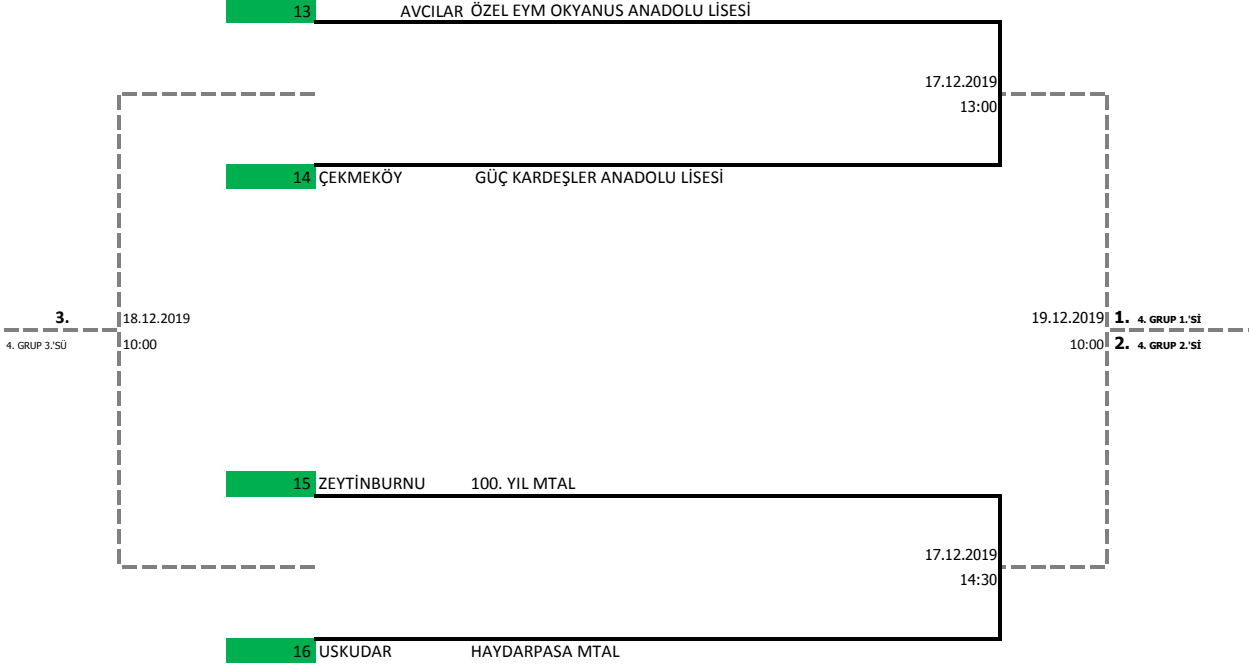

YER: BAHÇELİEVLER SPOR HASAN DOĞAN SPOR KOMPLEKSİ

1. GRUP

MÜSABAKA SORUMLUSU:

YER: BAHÇELİEVLER SPOR HASAN DOĞAN SPOR KOMPLEKSİ

2. GRUP

MÜSABAKA SORUMLUSU:

YER: BAHÇELİEVLER SPOR HASAN DOĞAN SPOR KOMPLEKSİ

3. GRUP

MÜSABAKA SORUMLUSU:

YER: BAHÇELİEVLER SPOR HASAN DOĞAN SPOR KOMPLEKSİ

4. GRUP

MÜSABAKA SORUMLUSU:

A. GRUBU		B. GRUBU	
1)	1. GRUP 1.'Sİ	1)	2. GRUP 1.'Sİ
2)	4. GRUP 2.'Sİ	2)	3. GRUP 2.'Sİ
3)	3. GRUP 3.'SÜ	3)	4. GRUP 3.'SÜ

A. GRUBU							
YER:		BAHÇELİEVLER SPOR HASAN DOĞAN SPOR KOMPLEKSİ		TARİH:		20.12.2019	
MAÇ NO	SAAT	SKOR	TAKIMLAR				
2.T.A13	10:00		4. GRUP 2.'Sİ		3. GRUP 3.'SÜ		
YER:		BAHÇELİEVLER SPOR HASAN DOĞAN SPOR KOMPLEKSİ		TARİH:		23.12.2019	
2.T.A14	14:30		1. GRUP 1.'Sİ		3. GRUP 3.'SÜ		
YER:		BAHÇELİEVLER SPOR HASAN DOĞAN SPOR KOMPLEKSİ		TARİH:		24.12.2019	
2.T.A15	11:30		1. GRUP 1.'Sİ		4. GRUP 2.'Sİ		

D. GRUBU							
YER:		BAHÇELİEVLER SPOR HASAN DOĞAN SPOR KOMPLEKSİ		TARİH:		20.12.2019	
MAÇ NO	SAAT	SKOR	TAKIMLAR				
2.T.D22	15:00		1. GRUP 2.'Sİ		2. GRUP 3.'SÜ		
YER:		BAHÇELİEVLER SPOR HASAN DOĞAN SPOR KOMPLEKSİ		TARİH:		23.12.2019	
2.T.D23	10:00		4. GRUP 1.'Sİ		2. GRUP 3.'SÜ		
YER:		BAHÇELİEVLER SPOR HASAN DOĞAN SPOR KOMPLEKSİ		TARİH:		24.12.2019	
2.T.D24	13:00		4. GRUP 1.'Sİ		1. GRUP 2.'Sİ		