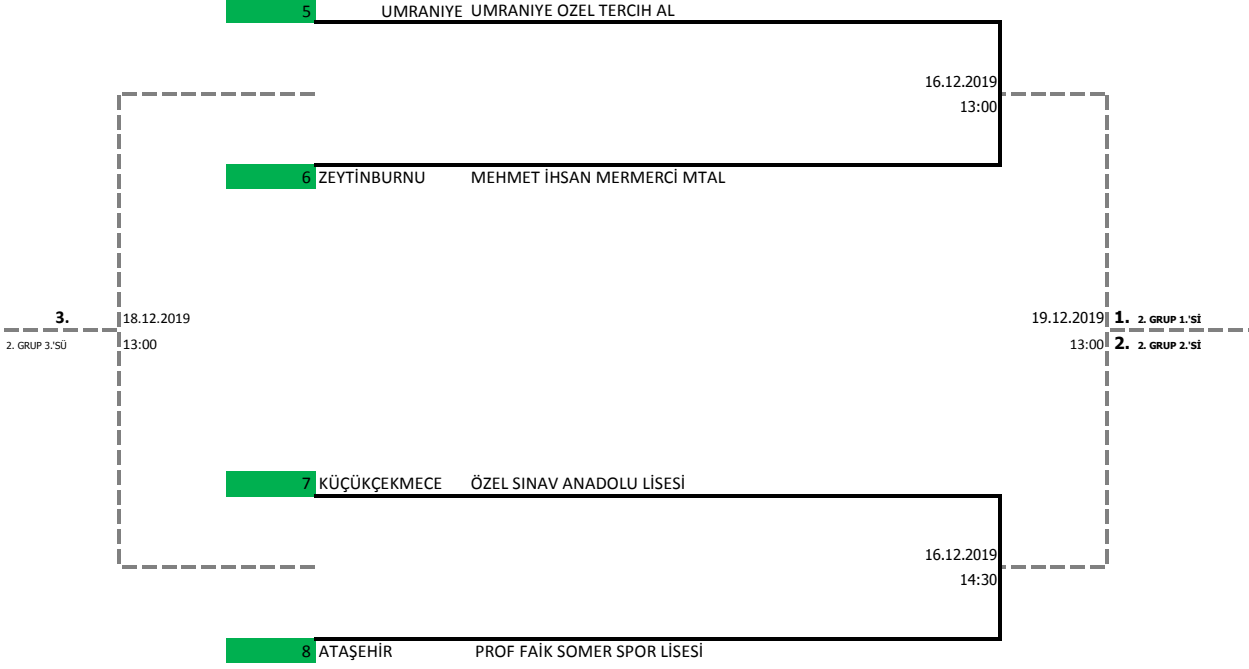

YER: BAHÇELİEVLER SPOR HASAN DOĞAN SPOR KOMPLEKSİ

1. GRUP

MÜSABAKA SORUMLUSU:

YER: BAHÇELİEVLER SPOR HASAN DOĞAN SPOR KOMPLEKSİ

2. GRUP

MÜSABAKA SORUMLUSU:

YER: BAHÇELİEVLER SPOR HASAN DOĞAN SPOR KOMPLEKSİ

3. GRUP

MÜSABAKA SORUMLUSU:

YER: BAHÇELİEVLER SPOR HASAN DOĞAN SPOR KOMPLEKSİ

4. GRUP

MÜSABAKA SORUMLUSU:

A. GRUBU		B. GRUBU	
1)	1. GRUP 1.'Sİ	1)	2. GRUP 1.'Sİ
2)	4. GRUP 2.'Sİ	2)	3. GRUP 2.'Sİ
3)	3. GRUP 3.'SÜ	3)	4. GRUP 3.'SÜ

A. GRUBU							
YER:		BAHÇELİEVLER SPOR HASAN DOĞAN SPOR KOMPLEKSİ		TARİH:		20.12.2019	
MAÇ NO	SAAT	SKOR	TAKIMLAR				
2.T.A13	10:00		4. GRUP 2.'Sİ		3. GRUP 3.'SÜ		
YER:		BAHÇELİEVLER SPOR HASAN DOĞAN SPOR KOMPLEKSİ		TARİH:		23.12.2019	
2.T.A14	14:30		1. GRUP 1.'Sİ		3. GRUP 3.'SÜ		
YER:		BAHÇELİEVLER SPOR HASAN DOĞAN SPOR KOMPLEKSİ		TARİH:		24.12.2019	
2.T.A15	11:30		1. GRUP 1.'Sİ		4. GRUP 2.'Sİ		

B. GRUBU							
YER:		BAHÇELİEVLER SPOR HASAN DOĞAN SPOR KOMPLEKSİ		TARİH:		20.12.2019	
MAÇ NO	SAAT	SKOR	TAKIMLAR				
2.T.B16	11:30		3. GRUP 2.'Sİ		4. GRUP 3.'SÜ		
YER:		BAHÇELİEVLER SPOR HASAN DOĞAN SPOR KOMPLEKSİ		TARİH:		23.12.2019	
2.T.B17	13:00		2. GRUP 1.'Sİ		4. GRUP 3.'SÜ		
YER:		BAHÇELİEVLER SPOR HASAN DOĞAN SPOR KOMPLEKSİ		TARİH:		24.12.2019	
2.T.B18	10:00		2. GRUP 1.'Sİ		3. GRUP 2.'Sİ		