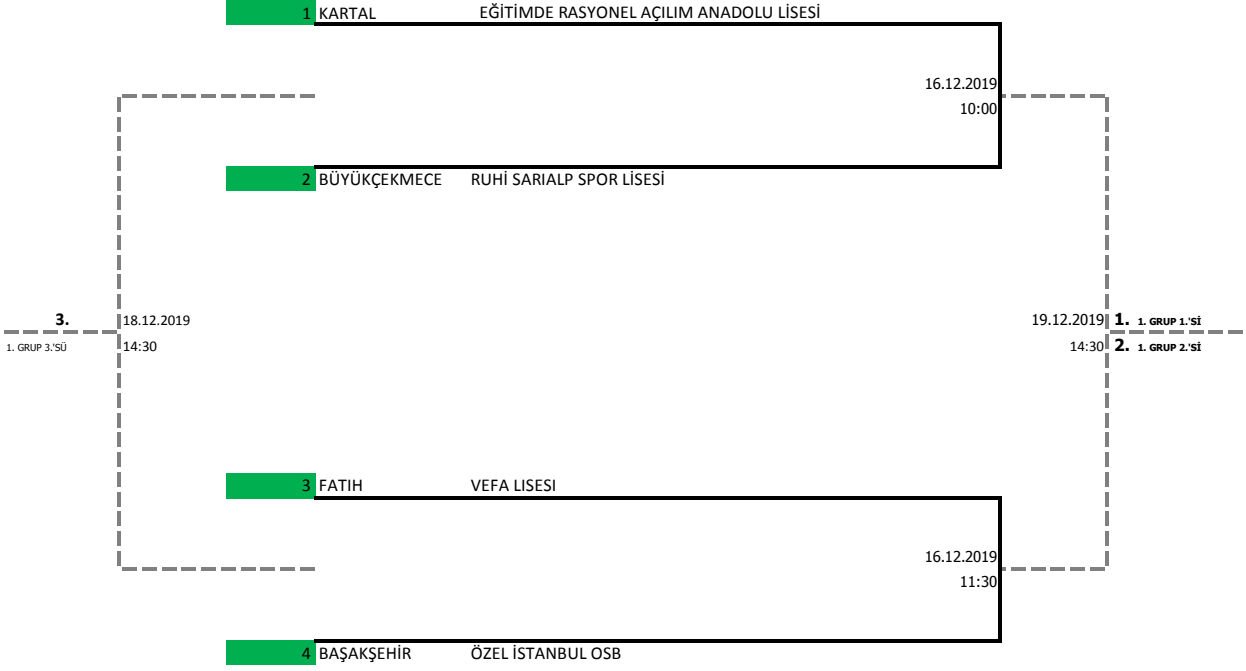

YER: BAHÇELİEVLER SPOR HASAN DOĞAN SPOR KOMPLEKSİ

1. GRUP

MÜSABAKA SORUMLUSU:

YER: BAHÇELİEVLER SPOR HASAN DOĞAN SPOR KOMPLEKSİ

2. GRUP

MÜSABAKA SORUMLUSU:

YER: BAHÇELİEVLER SPOR HASAN DOĞAN SPOR KOMPLEKSİ

3. GRUP

MÜSABAKA SORUMLUSU:

YER: BAHÇELİEVLER SPOR HASAN DOĞAN SPOR KOMPLEKSİ

4. GRUP

MÜSABAKA SORUMLUSU:

A. GRUBU		B. GRUBU	
1)	1. GRUP 1.'Sİ	1)	2. GRUP 1.'Sİ
2)	4. GRUP 2.'Sİ	2)	3. GRUP 2.'Sİ
3)	3. GRUP 3.'SÜ	3)	4. GRUP 3.'SÜ

A. GRUBU							
YER:		BAHÇELİEVLER SPOR HASAN DOĞAN SPOR KOMPLEKSİ		TARİH:		20.12.2019	
MAÇ NO	SAAT	SKOR	TAKIMLAR				
2.T.A13	10:00		4. GRUP 2.'Sİ		3. GRUP 3.'SÜ		
YER:		BAHÇELİEVLER SPOR HASAN DOĞAN SPOR KOMPLEKSİ		TARİH:		23.12.2019	
2.T.A14	14:30		1. GRUP 1.'Sİ		3. GRUP 3.'SÜ		
YER:		BAHÇELİEVLER SPOR HASAN DOĞAN SPOR KOMPLEKSİ		TARİH:		24.12.2019	
2.T.A15	11:30		1. GRUP 1.'Sİ		4. GRUP 2.'Sİ		

B. GRUBU							
YER:		BAHÇELİEVLER SPOR HASAN DOĞAN SPOR KOMPLEKSİ		TARİH:		20.12.2019	
MAÇ NO	SAAT	SKOR	TAKIMLAR				
2.T.B16	11:30		3. GRUP 2.'Sİ		4. GRUP 3.'SÜ		
YER:		BAHÇELİEVLER SPOR HASAN DOĞAN SPOR KOMPLEKSİ		TARİH:		23.12.2019	
2.T.B17	13:00		2. GRUP 1.'Sİ		4. GRUP 3.'SÜ		
YER:		BAHÇELİEVLER SPOR HASAN DOĞAN SPOR KOMPLEKSİ		TARİH:		24.12.2019	
2.T.B18	10:00		2. GRUP 1.'Sİ		3. GRUP 2.'Sİ		